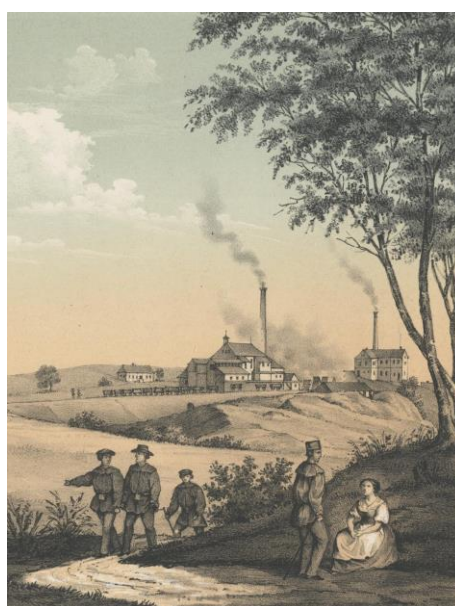

Itinerari di ricerca storica

anno XXXII
2018, 1
nuova serie

**UNIVERSITÀ
DEL SALENTO**